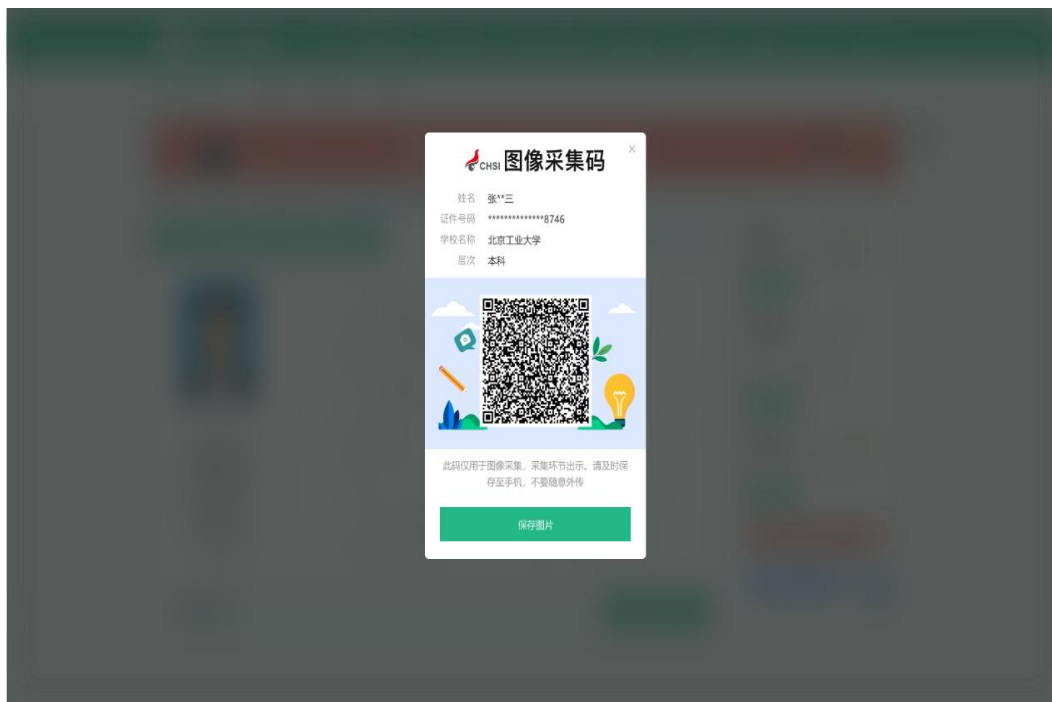

院校满意度 累计投票 **10387**

综合 4.4 环境 4.5 生活 4.2

[我要评价](#)

[学科/专业变化查询](#)

[毕业论文查重](#)

毕业生图像采集环节出示图像采集码 [获取图像采集码](#)

4. 截图并保存“图像采集码”

二、“学信网”微信公众号